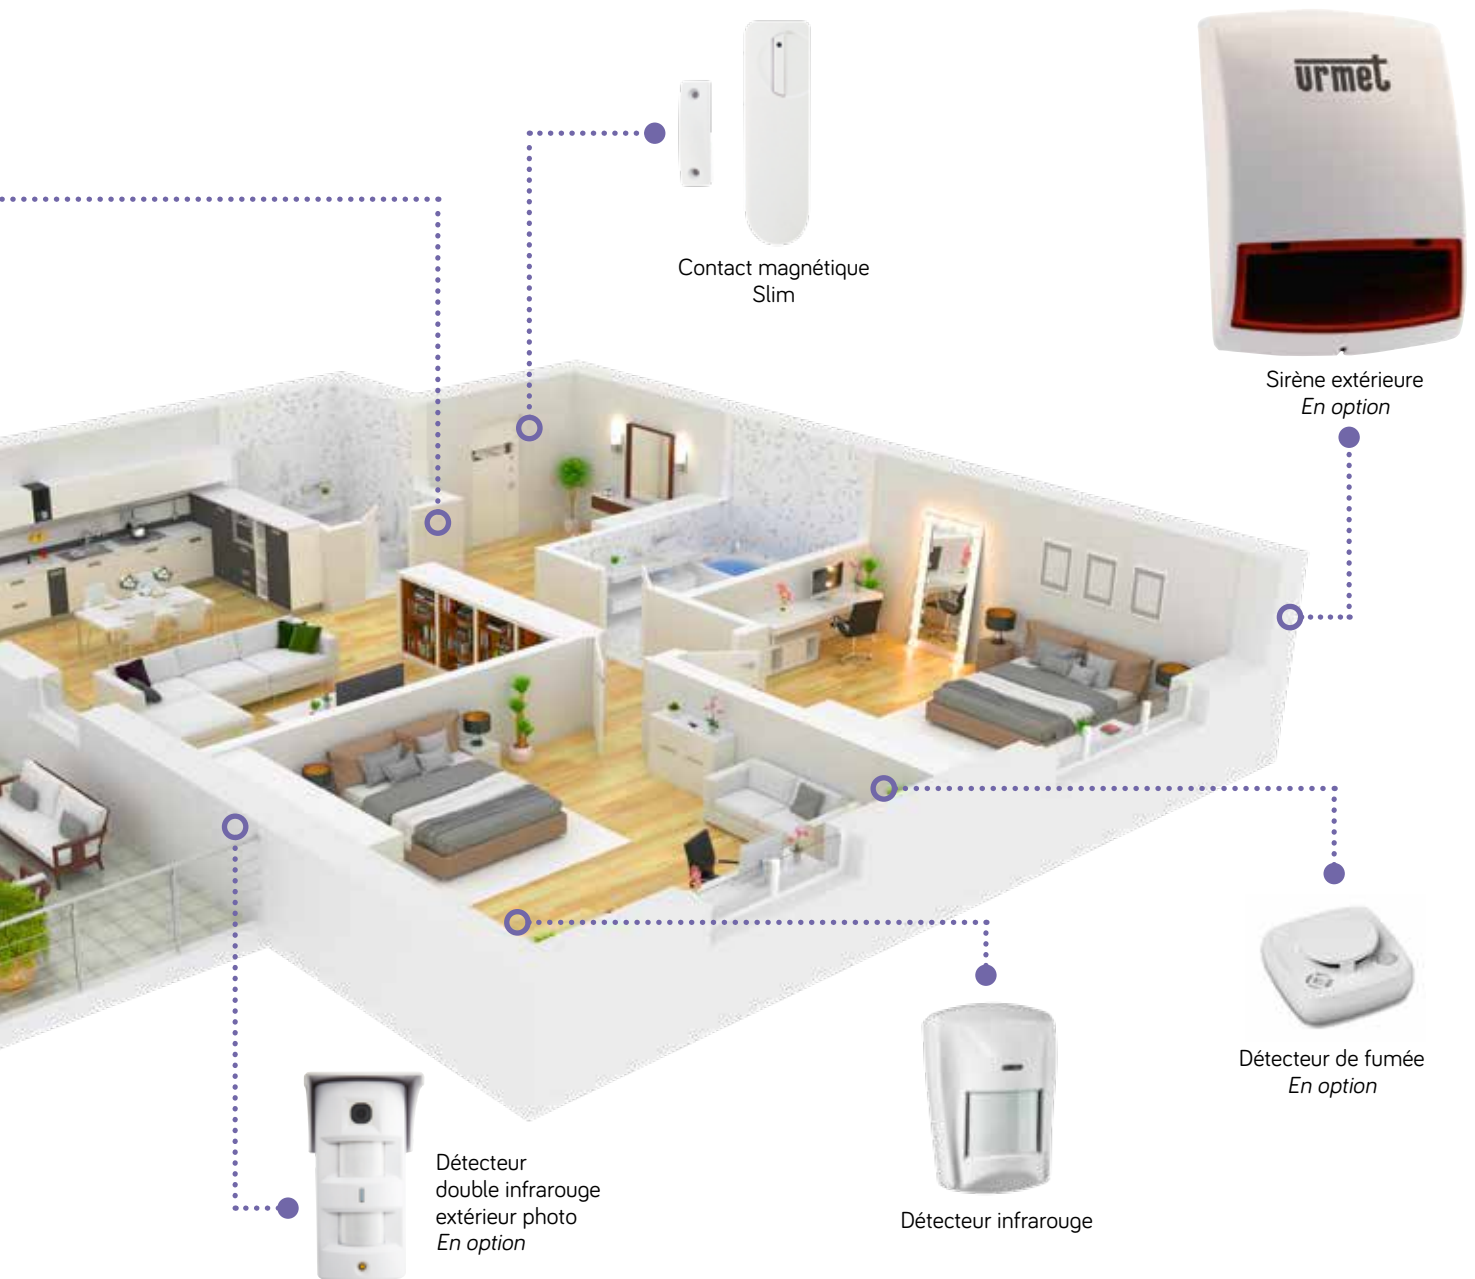

LES AVANTAGES DU SYSTÈME ZENO

- **Technologie bidirectionnelle** : les dispositifs dialoguent constamment avec la centrale en vérifiant que les données transmises sont correctes.
- **Fonction anti-brouillage** : détection des interférences en radiofréquence. Vérification automatique et régulière du niveau de réception du signal 4G.
- **Supervision des dispositifs** : contrôle périodique des périphériques pour détecter de potentielles anomalies.
- **Levée de doute** : notification de l'alarme grâce aux détecteurs de mouvement IR photo.
- **Certifiée** : conforme à la norme EN 50131 degré 2.
- **Programmation facile** : appairage des périphériques en un clic.
- **Portée** : 2 km en champ libre.
- **Connectivité** : envoi d'alarmes vocales, SMS*, images, e-mails, protocoles numériques CID et SIA.
- **SIM incluse** : prépayée 12 mois comprise dans le kit, activation de la SIM facile et possibilité de renouvellement d'abonnement.
- **Tout intégré** : centrale 4G, clavier et sirène intégrés.